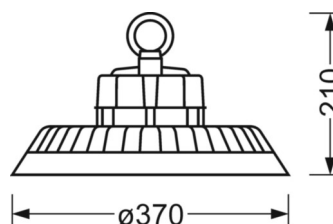

MECHANIKA

Kolor obudowy	czarny
Wymiary (DxSzxW/ŚrxW)	370mm x 210mm
Masa (netto)	5.41kg
Rodzaj montażu	Montaż pojedynczy zwieszakowy, Pojedyncza instalacja sufitowa

DEEP-LINK

<https://www.regiolux.de/pl/article/37372024164>

Odkośnik	LED 23000lm 840
ηLB	100 %
Φ ↓/↑	100 % / 0 %
UGR pop./pod.	24.7 / 24.7

Wymiary

H	210 mm	Wysokość
D	370 mm	Średnica