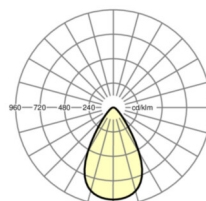

TECHNIKA ŚWIETLNA

Wypożyczenie	LED, współczynnik oddawania barw/kolor światła CRI ≥ 80 / 4000K
Tolerancja koloru (MacAdam)	5SDCM
Bezpieczeństwo fotobiologiczne (Oprawa)	RG1
Nominalny strumień świetlny	22993lm
Trwałość LED	50000h L80/B10 (Tq 50°C)
Wydajność oprawy	154lm/W
Kąt rozsyłu światła	60°
UGR pop./pod.	24.7 / 24.7

MECHANIKA

Kolor obudowy	czarny
Wymiary (DxSzxW/ŚrxW)	370mm x 210mm
Masa (netto)	5.41kg
Rodzaj montażu	Montaż pojedynczy zwieszakowy, Pojedyncza instalacja sufitowa

DEEP-LINK

<https://www.regiolux.de/pl/article/37372024164>

Odkośnik	LED 23000lm 840
ηLB	100 %
Φ ↓/↑	100 % / 0 %
UGR pop./pod.	24.7 / 24.7

Wymiary

H	210 mm	Wysokość
D	370 mm	Średnica